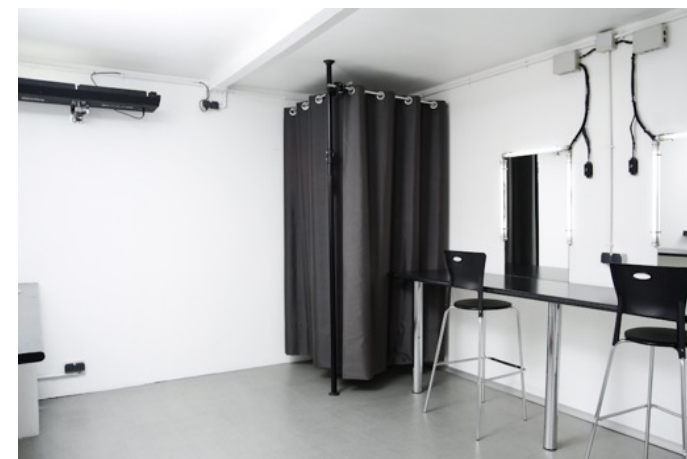

STUDIO A

130 m²

CYCLO 3 FACES

Hauteur 7 m - 5m sous grill

Rez-de-chaussée sur cour

Accès voiture

Locaux sécurisés : alarme - coffres forts

Combinaison possible avec le STUDIO B

AUTRES CARACTÉRISTIQUES

- Baie Vitrée
- Double porte ouverture 4 m
- Puissance 45 KW
- Prises Marechal 63-32-16 A

PRESTATIONS INCLUSES

- Assistant de plateau
- IMac et connexion Wifi
- Équipement HiFi et platine
- Portants, cintres, polys, porte-polys
- Steamer, centrale vapeur