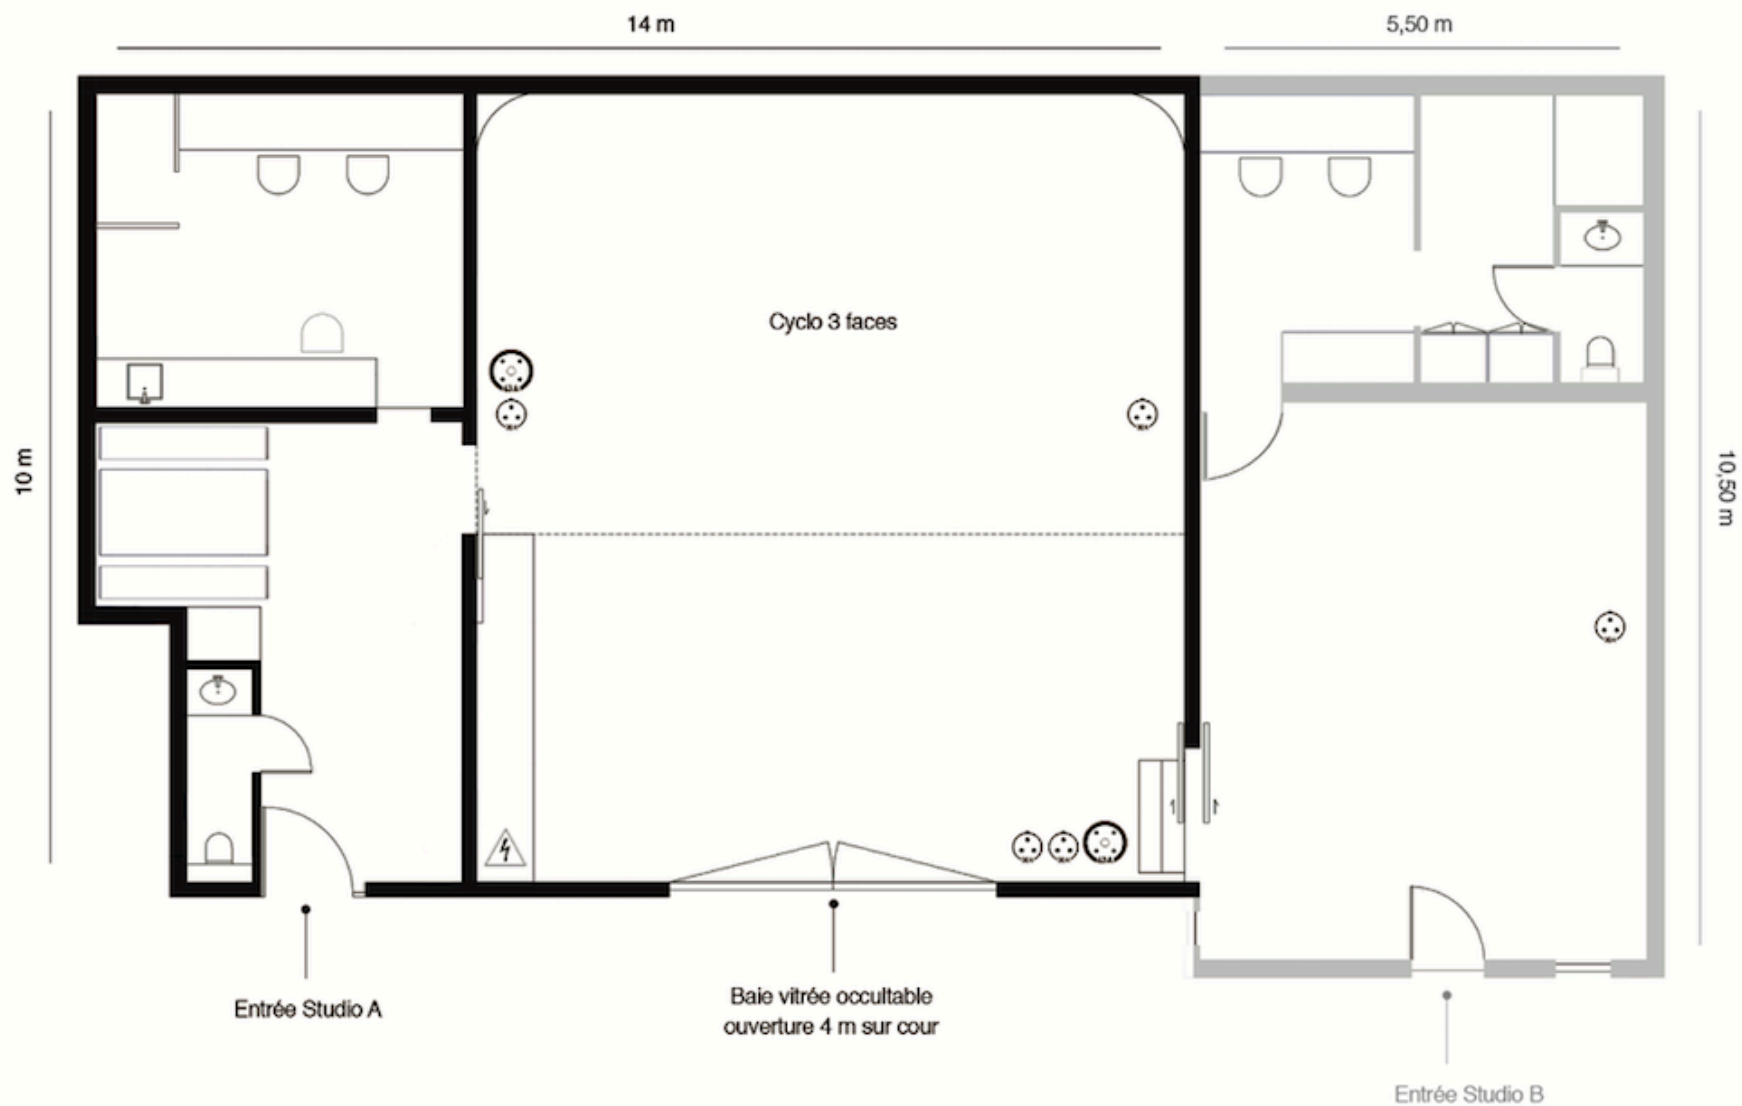

STUDIO A

54 rue des acacias
75017 Paris
+33 1 43 80 53 32
contact@studiomacmahon.com