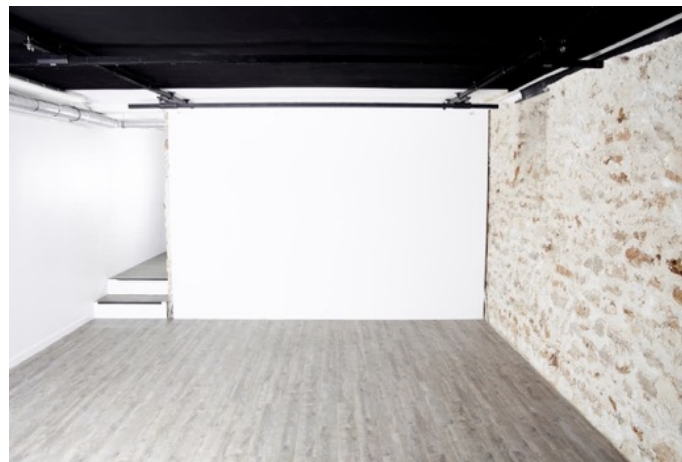

STUDIO C

65 m²

Hauteur 3 m

Locaux sécurisés : alarme - coffres forts

Pont roulant

Pied Colonne

AUTRES CARACTÉRISTIQUES

- Pont roulant
- Puissance 45 KW
- Prises Marechal 63-32-16 A

PRESTATIONS INCLUSES

- Assistant de plateau
- IMac et connexion Wifi
- Équipement HiFi et platine
- Portants, cintres, polys, porte-polys
- Steamer, centrale vapeur

PACKS
STUDIO + ASSISTANT + LUMIÈRE + DIGITAL
Nous consulter

54 rue des acacias
75017 Paris
+33 1 43 80 53 32
contact@studiomacmahon.com