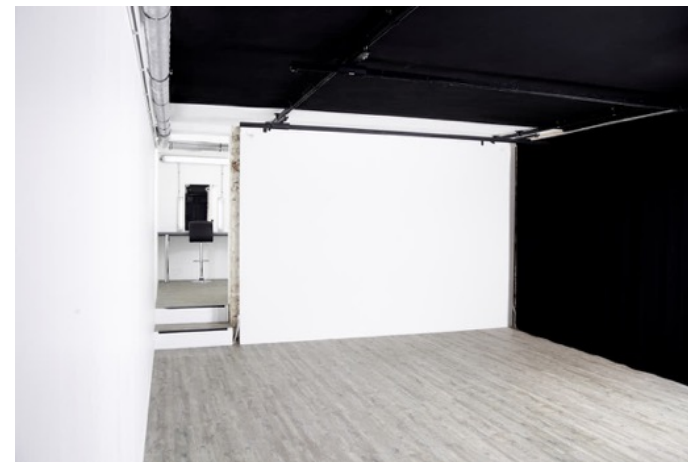

STUDIO C

65 m²

Hauteur 3 m

Locaux sécurisés : alarme - coffres forts

Pont roulant

Pied Colonne

AUTRES CARACTÉRISTIQUES

- Pont roulant
- Puissance 45 KW
- Prises Marechal 63-32-16 A

PRESTATIONS INCLUSES

- Assistant de plateau
- IMac et connexion Wifi
- Équipement HiFi et platine
- Portants, cintres, polys, porte-polys
- Steamer, centrale vapeur

PACKS
STUDIO + ASSISTANT + LUMIÈRE + DIGITAL
Nous consulter

54 rue des acacias
75017 Paris
+33 1 43 80 53 32
contact@studiomacmahon.com