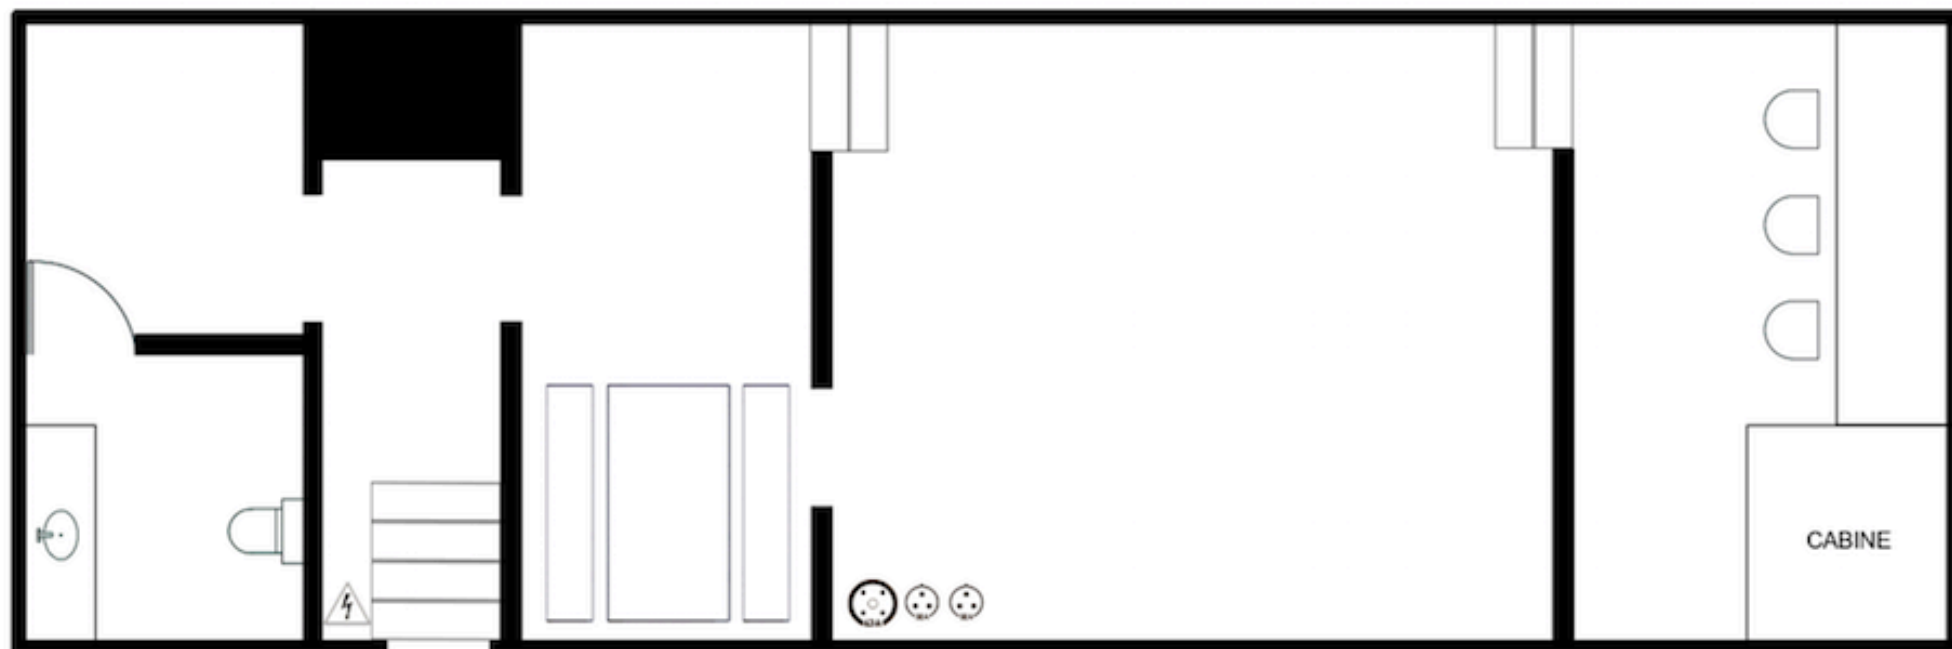

STUDIO C

65 m²

12,20 m

5,25 m

6,50 m

Entrée Studio C
sur cour

54 rue des acacias
75017 Paris
+33 1 43 80 53 32
contact@studiomacmahon.com